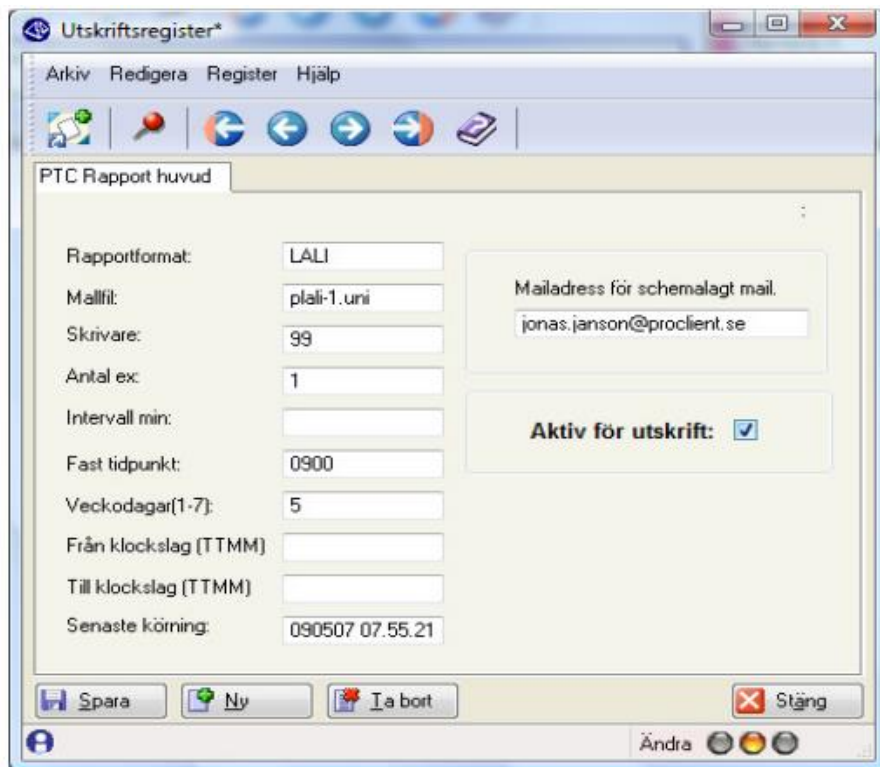

Tel: 031-14 13 00

info@proclient.se

www.proclient.se

SKÄRMDUMPAR:

GÖTEBORG | STOCKHOLM | MALMÖ | SUNDSVALL | NORRKÖPING

Tel: 031-14 13 00

info@proclient.se

www.proclient.se